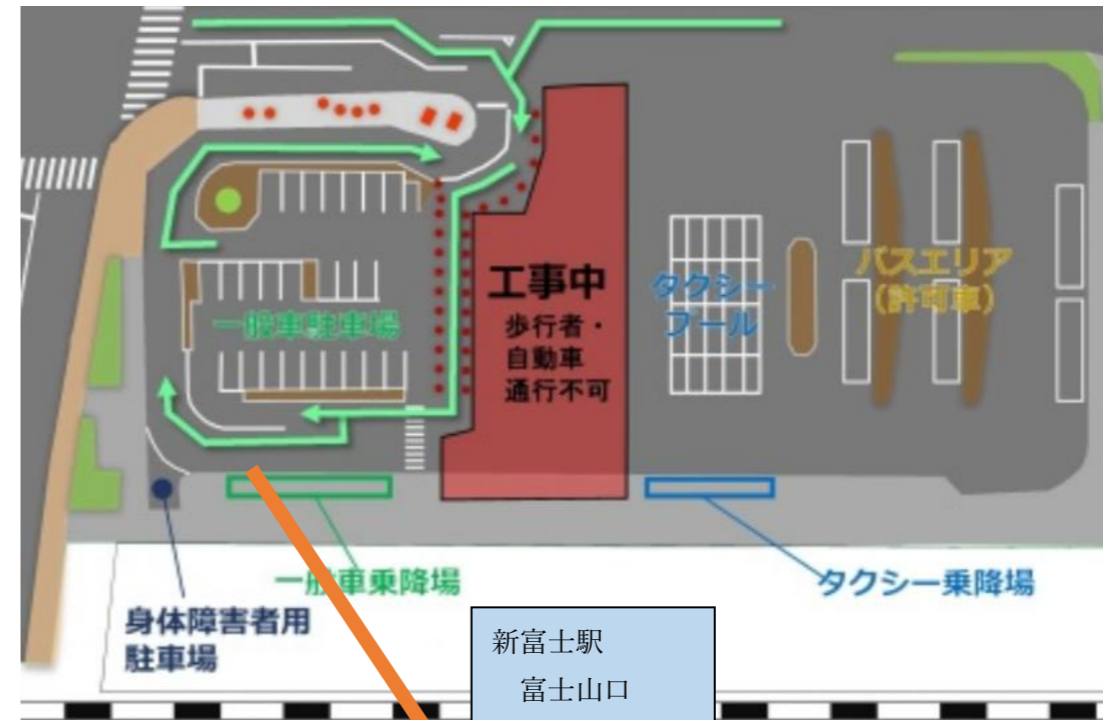

◎新富士駅 富士山口（旧北口）西側乗降場