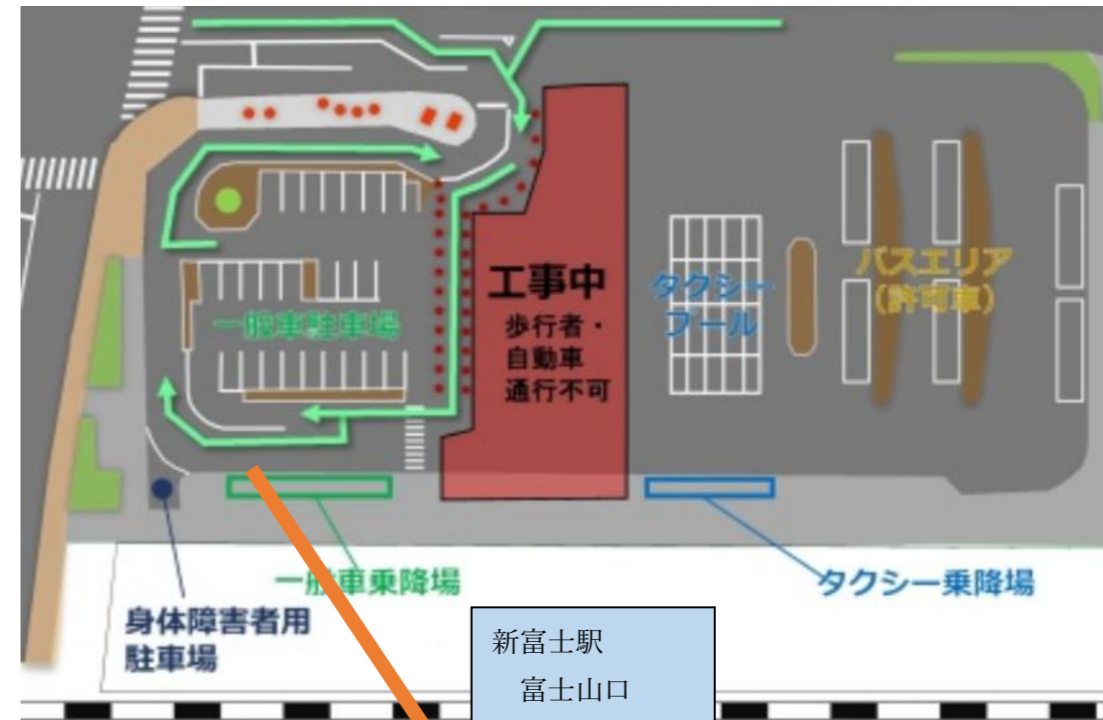

※ 水曜日と日曜日は運休です。

※ 5名以上のグループや宴会予約の場合、臨時便を出せる場合があります。ご相談下さい。

<バス停詳細>

◎富士駅北口 乗降場

乗降場がバス停

◎新富士駅 富士山口（旧北口）西側乗降場

乗降場がバス停

◎吉原中央駅 中央駅南「下條商店横」