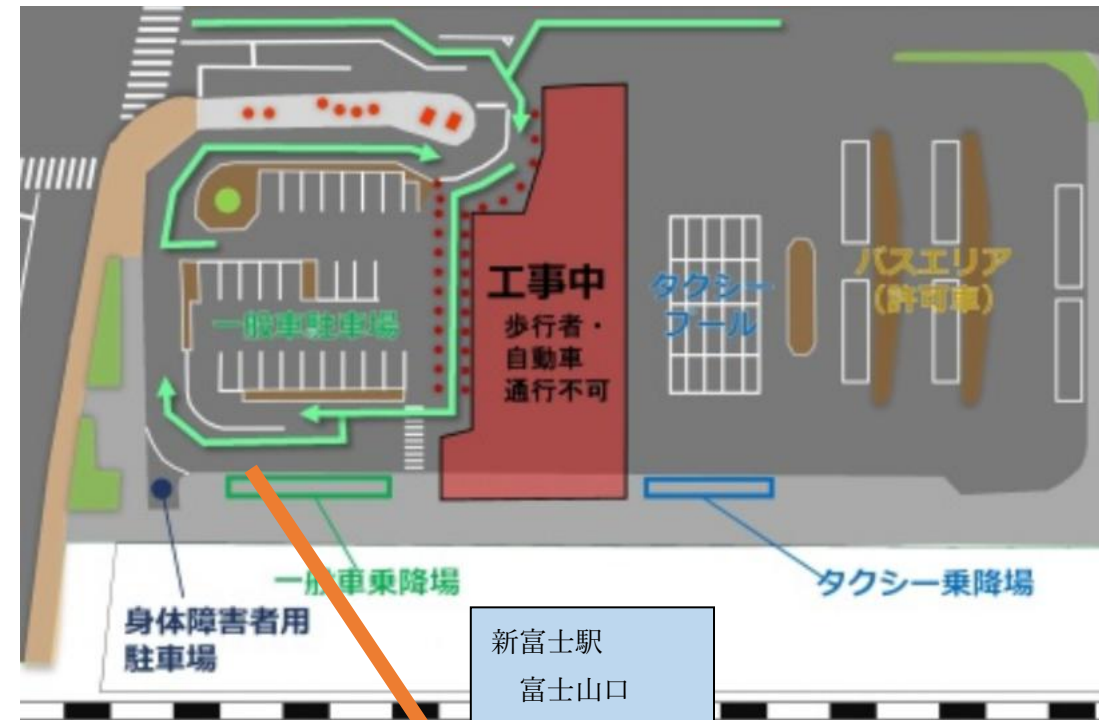

※ 水曜日と日曜日は運休です。

※ 5名以上のグループや宴会予約の場合、臨時便を出せる場合があります。ご相談下さい。

<バス停詳細>

◎富士駅北口 乗降場

乗降場がバス停

◎新富士駅 富士山口（旧北口）西側乗降場

乗降場がバス停

◎吉原中央駅 中央駅南「下條商店横」